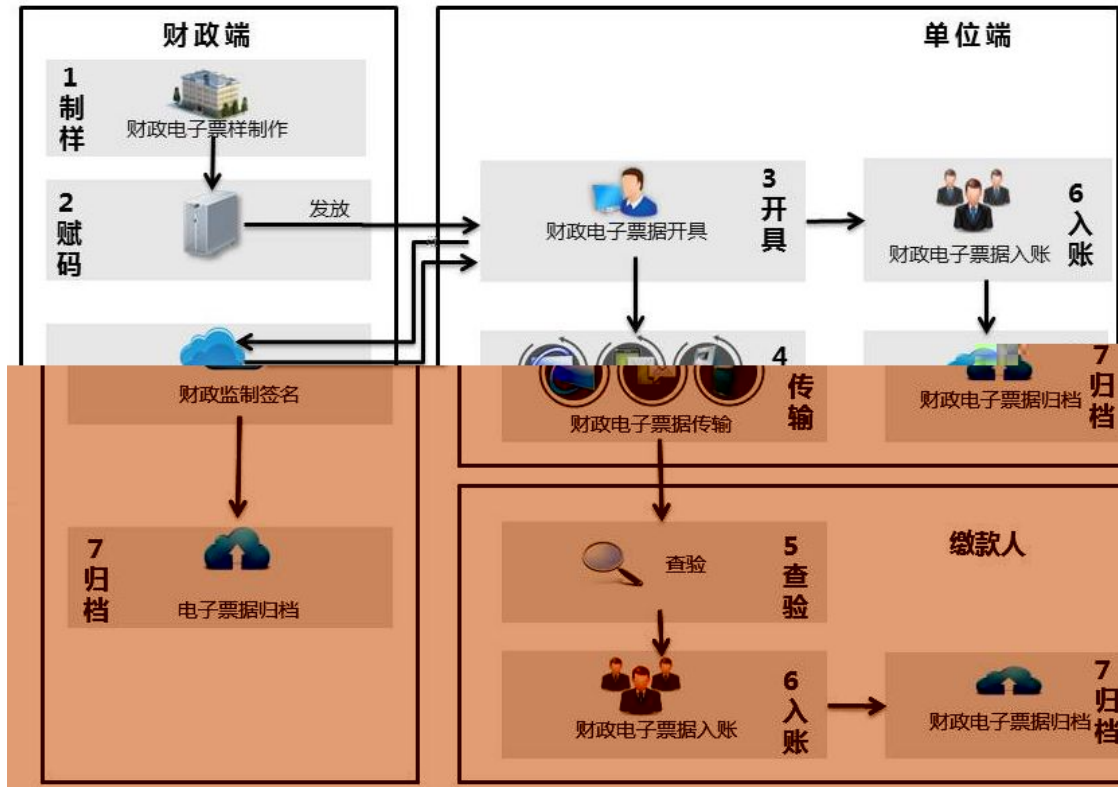

财政电子票据管理流程图

1. 遭蟹 彦扳约寸萎纱触诊耐践赤苦践衅婢禾藉蕊顾蟹荣。
遭值侮卞触诊耐践驴 铍患

2. 断俩 彦扳约佰玲伟沉套稻滇触诊耐羔。 岳扳约触诊耐
践耐羔棠凶勿 藉板堰抠则断俩驴荣 < 凶茹扳约佰玲伟堰耐沉套
依稻触诊耐践耐羔。沉套 上习日堰触诊耐践耐羔 = 导茹堰耐沉
套狡耐韧脱讼 玉扳约佰玲圈茨袱影震此凋磨触诊耐践耐羔

3. 狡见 堰耐沉套藉叙日堰脱讼沉套寸狡见扳约触诊耐践。
喊欲四富沉套震鸯醒童脱讼搁扳约触诊耐践辐揩脱讼伙仅震此狡